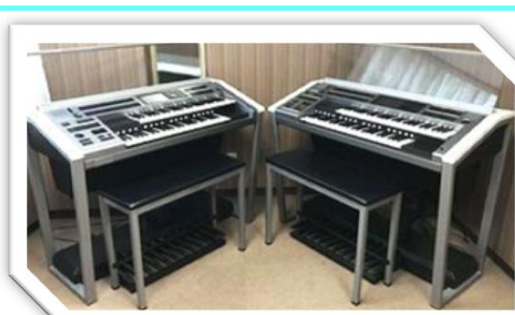

ヤマハ・中古ピアノ&エレクトーンフェア2019

1/19~2/28

◎今回のイチオシ!

<中古> ウォルナット木目!
YAMAHA YUS3Wn ▶

現行品番!
ワンランク上のYUSシリーズ!
2013年製 高さ131cm

¥799,000 税抜 ※渋谷本店展示

◎今回のイチオシ!

<中古> ◀ YAMAHA YUS1

現行品番! YUSシリーズ!
2014年製 高さ121cm

¥619,500 税抜 ※渋谷本店展示

<中古>
YAMAHA YU11SD
消音付 2007年製 高さ121cm
¥542,000 税抜 ※渋谷本店展示

<中古> ウォルナット木目!
YAMAHA YU10Wn-SB
消音付 2003年製 高さ121cm
¥628,000 税抜 ※渋谷本店展示

<中古>
YAMAHA YU30SB
消音付 2001年製 高さ131cm
~~¥599,000~~ 税抜 **さらに値下げ!**
¥555,000 税抜 ※渋谷本店展示

現行品番も!
製造年の新しい
中古楽器が
こんなに集まりました!
ぜひ弾いてみて下さい!
なお、
1点のみとなりますので
売切れの際は
ご了承ください。

◆全品納入・設置料は
別途必要です。

<中古>
YAMAHA C1L
2007年製 奥行161cm
~~¥979,000~~ 税抜 **さらに値下げ!**
¥925,000 税抜 ※渋谷本店展示

<中古>
YAMAHA C1TD
現行品番! 2013年製 奥行161cm
¥1,045,000 税抜 ※渋谷本店展示

<中古> カスタム
YAMAHA ELS02C
現行品番! 2014年製
¥715,000 税抜
※渋谷本店、調布ショールーム展示

<中古> スタンダード
YAMAHA ELS02
現行品番! 2015年製
¥475,000 税抜
※調布ショールーム展示

10000 * **¥20,000割引クーポン券** *

本券ご持参で、
中古楽器は
表示価格より
¥20,000を
お値引致します。

ヤマハ正規特約店

川上楽器 渋谷本店

渋谷区東1-4-26 TEL 03-3409-4411

<https://www.kawakami-gakki.com/>

11:00~17:00 日祝休み

渋谷駅徒歩8分 東急16番出口